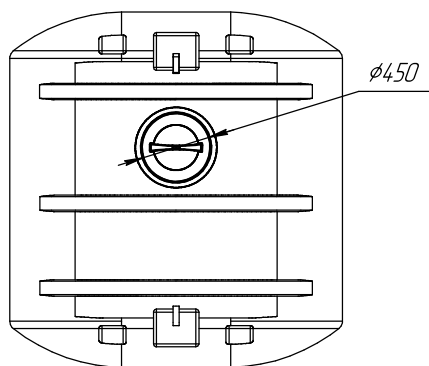

Емкость горизонтальная 6000 л

Наименование	Артикул	Объем (л)	Длина/Ширина/Высота (мм)	Диаметр горловины (мм)	Комплектуется крышкой
Емкость горизонтальная 6000 л	PT-G6000U	6000	2350/2190/1670	400	да