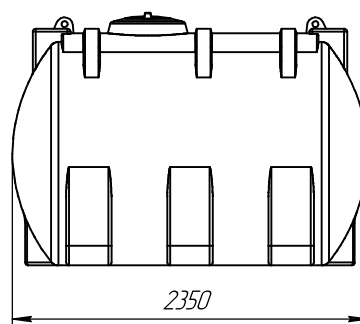

Емкость горизонтальная 6000 л

Наименование	Артикул	Объем (л)	Длина/Ширина/Высота (мм)	Диаметр горловины (мм)	Комплектуется крышкой
Емкость горизонтальная 6000 л	PT-G6000U	6000	2350/2190/1670	400	да