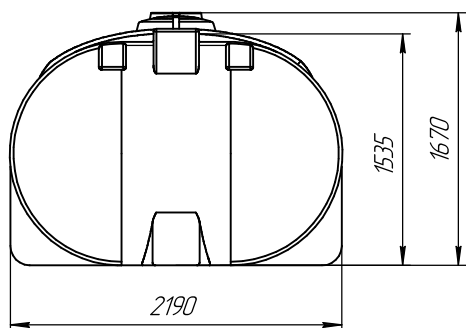

Емкость горизонтальная 6000 л

Наименование	Артикул	Объем (л)	Длина/Ширина/Высота (мм)	Диаметр горловины (мм)	Комплектуется крышкой
Емкость горизонтальная 6000 л	PT-G6000U	6000	2350/2190/1670	400	да